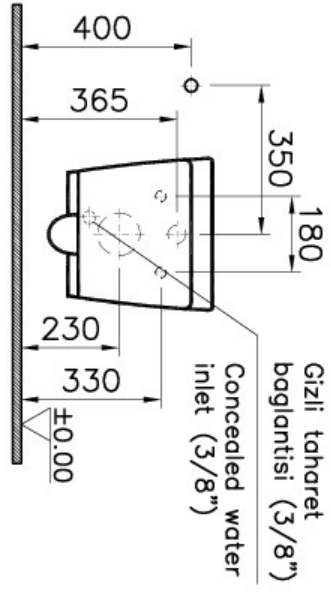

Description T4 Rim-Ex Wall-Hung WC Pan

Code	7743B003-0075
Product Properties	Easy Installation
Connection Type	Horizontal Outlet
Bidet Nozzle Inlet	Without Nozzle
Compatible Concealed Cistern	742-XXXX-XX
Compatible Products	96-003-001
VitrAclean	No
Colour	White

- * Duvar kalınlığına göre ilave boru gerekebilir.
- * Additional pipe may be required due to wall thickness
- * Ein zusätzliches Ablaufrohr ist je nach Wandstärke erforderlich