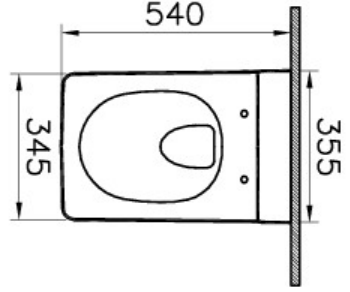

Description T4 Rim-Ex Wall-Hung WC Pan

Code	7743B003-0075
Product Properties	Easy Installation
Connection Type	Horizontal Outlet
Bidet Nozzle Inlet	Without Nozzle
Compatible Concealed Cistern	742-XXXX-XX
Compatible Products	96-003-001
VitrAclean	No
Colour	White

- * Duvar kalınlığına göre ilave boru gerekebilir.
- * Additional pipe may be required due to wall thickness
- * Ein zusätzliches Ablaufrohr ist je nach Wandstärke erforderlich