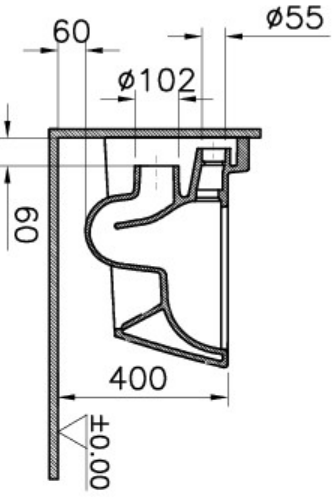

Description T4 Rim-Ex Wall-Hung WC Pan

Code	7743B003-0075
Product Properties	Easy Installation
Connection Type	Horizontal Outlet
Bidet Nozzle Inlet	Without Nozzle
Compatible Concealed Cistern	742-XXXX-XX
Compatible Products	96-003-001
VitrAclean	No
Colour	White

- * Duvar kalınlığına göre ilave boru gerekebilir.
- * Additional pipe may be required due to wall thickness
- * Ein zusätzliches Ablaufrohr ist je nach Wandstärke erforderlich