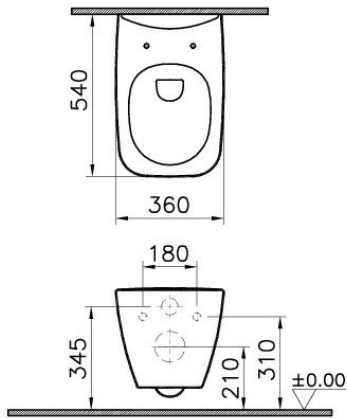

Description Shift Rim-Ex Wall-Hung WC Pan

Code 7742B003-0075  
Product Properties Easy Installation  
Connection Type Horizontal Outlet  
Bidet Nozzle Inlet Without Nozzle  
Compatible Products 91-003-001  
VitrAclean No  
Colour White

\*Duvar kalınlığına göre ilave boru gerekebilir.  
\*Additional pipe may be required due to wall thickness  
\*Ein zusätzliches Ablaufrohr ist je nach Wandstärke erforderlich