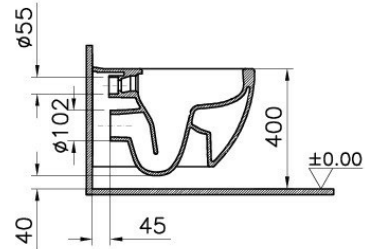

Description Shift Rim-Ex Wall-Hung WC Pan

Code 7742B003-0075  
Product Properties Easy Installation  
Connection Type Horizontal Outlet  
Bidet Nozzle Inlet Without Nozzle  
Compatible Products 91-003-001  
VitrAclean No  
Colour White

\*Duvar kalınlığına göre ilave boru gerekebilir.  
\*Additional pipe may be required due to wall thickness  
\*Ein zusätzliches Ablaufrohr ist je nach Wandstärke erforderlich