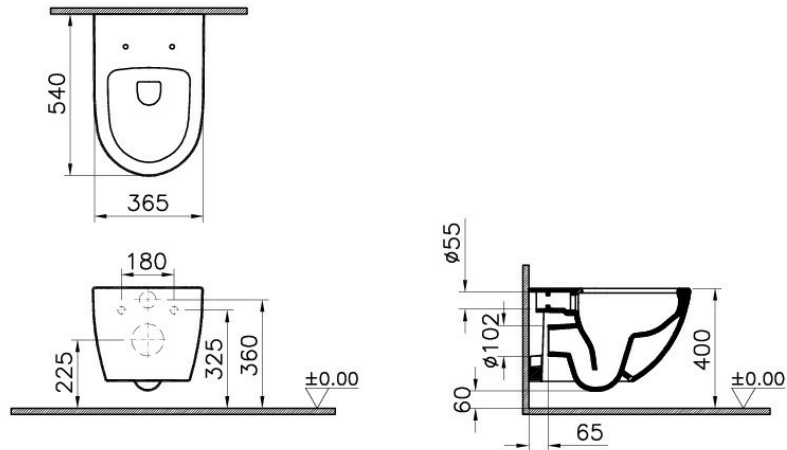

VitrA

Description Sento Rim-Ex Wall-Hung Wc Pan

Code 7748B003-0075
Bidet Nozzle Inlet Without Nozzle
Compatible Products 86-003-001
VitrAclean No
Colour White

*Düvar kalınlığına göre ilave boru gerekebilir.
*Additional pipe may be required due to wall thickness
*Ein zusätzliches Ablaufrohr ist je nach Wandstärke erforderlich